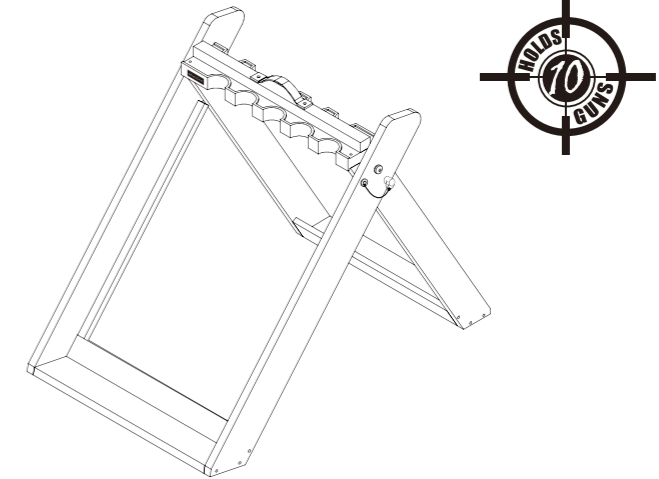

Rush Creek
CREATIONS

Gun Rack support de pistolet estante de arma

Item # / Article n° / Artículo N.º
37-0119

Please keep this instruction manual for future reference

Veuillez conserver ce manuel d'instructions pour consultation future
Conserve este manual de instrucciones para consultarlo en el futuro