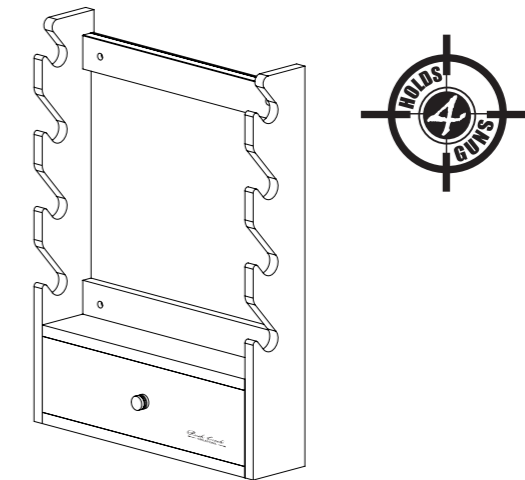

AVISO IMPORTANTE Contáctenos antes de devolver el producto a la tienda.

Gun Rack support de pistolet estante de arma

Item # / Article n° / Artículo N.º
38-3018

Please keep this instruction manual for future reference