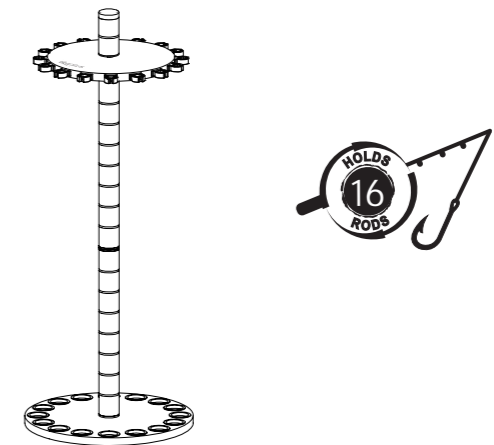

## 16-rod Round Rack Range-canne à pêche arrondi, 16 cannes à pêche Pie circular para 16 cañas

Item # / Article n° / Artículo N.º

38-3027

Please keep this instruction manual for future reference

Veuillez conserver ce manuel d'instructions pour consultation future  
Conserve este manual de instrucciones para consultarlo en el futuro