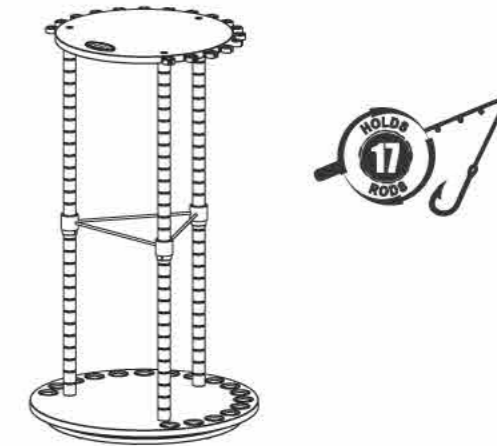

Rush Creek
CREATIONS

17-Rod Spinning Rack

Porte-canne à pêche arrondi, 17 cannes à pêche

Girar circular para 17 cañas

Item # / Article n° / Artículo N.º

38-3034

Please keep this instruction manual for future reference