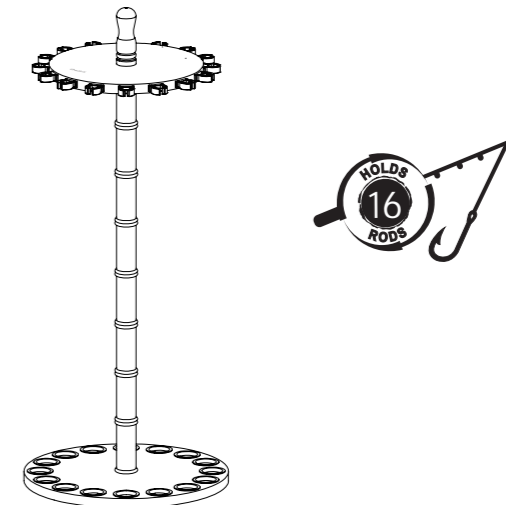

Rush Creek CREATIONS

16-rod Round Rack

Range-canne à pêche arrondi, 16 cannes à pêche

Pie circular para 16 cañas

Item # / Article n° / Artículo N.º

38-4053

Please keep this instruction manual for future reference