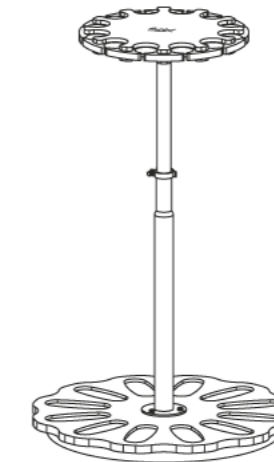

Rush Creek
CREATIONS

12- Gun Spinning Round Rack

support de pistolet, tenir jusqu'à 12 armes à feu
estante de arma, sostenga hasta 12 armas

Item # / Article n° / Artículo N.º

38-4061

Please keep this instruction manual for future reference