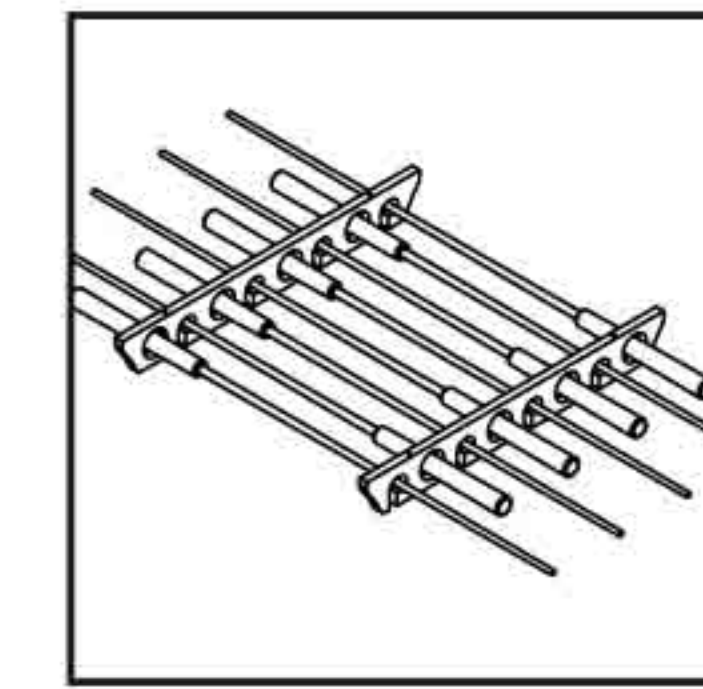

Ceiling
plafond
techo

Please keep this instruction manual for future reference

Veuillez conserver ce manuel d'instructions pour consultation future
Conserve este manual de instrucciones para consultarlo en el futuro

TECHNICAL SUPPORT OR REPLACEMENT PARTS
ASSISTANCE TECHNIQUE OU PIÈCES DE REMPLACEMENT
ASISTENCIA TÉCNICA O REPUESTOS

CONTACT INFO COORDONNÉES INFORMACIÓN DE CONTACTO

HOURS / Heures / Horario

Monday - Friday / Du lundi au vendredi / De lunes a viernes

(9:00am to 5:00pm CST) / (de 9 h 00 à 17 h 00, HNC) / (de 9:00 a 17:00, CST)

Email us at: / Envoyez-nous un courriel à l'adresse: / Correo electrónico: productsupport@rushcreekcreations.com

Visit us at: / Consultez notre site Web: / Sitio web:

www.rushcreekcreations.com

Call us at: / Appelez-nous au: / Teléfono:

1-844-627-4480

For all replacement part needs: Please visit us at www.rushcreekcreations.com, click on CONTACT US and complete all required fields (all fields with asterisks must be completed before submitting)

You will receive a response within 48 hours.

Pour tous les besoins de pièces de remplacement: Veuillez consulter notre site Web www.rushcreekcreations.com, cliquez sur COMMUNIQUEZ AVEC NOUS et remplissez tous les champs obligatoires (tous les champs avec astérisques doivent être remplis avant l'envoi). Vous recevrez une réponse dans les 48 heures.

Si necesita repuestos: visítenos en www.rushcreekcreations.com, haga clic en "CONTACT US" y complete todos los campos obligatorios (debe completar todos los campos con asteriscos antes de enviar el formulario). Recibirá una respuesta en menos de 48 horas.