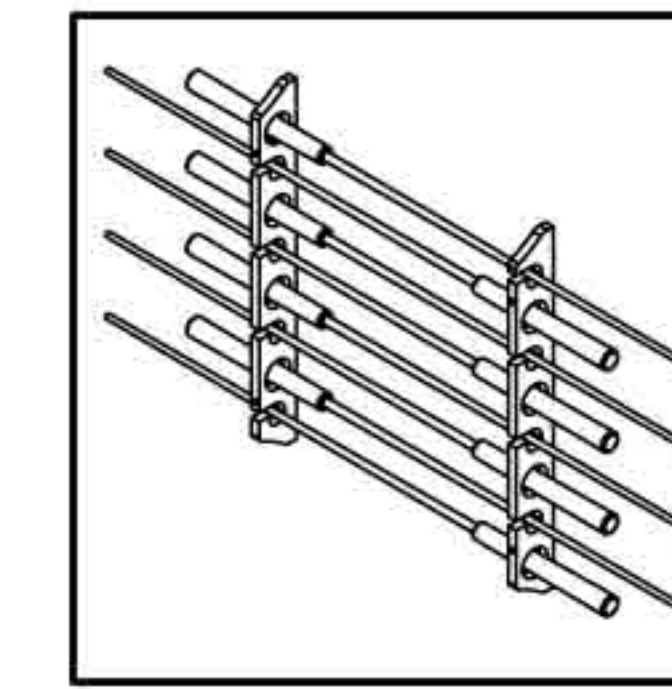

## 2-in-1 8-Rod Ceiling/Wall Rack

2-en-1 support de canne à pêche pour montage au plafond ou au mur

2-in-1 estante de Rod de pesca para el montaje del techo o de pared

Item # / Article n° / Artículo N.º

38-4072 / 38-4080