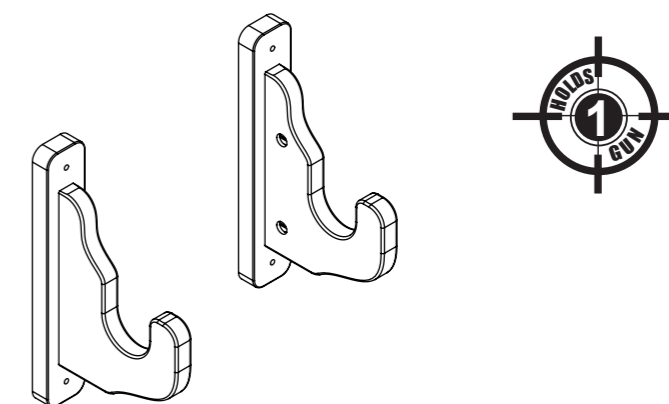

*Rush Creek*TM
CREATIONS

Single Gun Wall Rack

porte-pistolet, s'adapte à 1 pistolet
estante de arma, cabe 1 pistola

Item # / Article n° / Artículo N.º

38-4084

Please keep this instruction manual for future reference