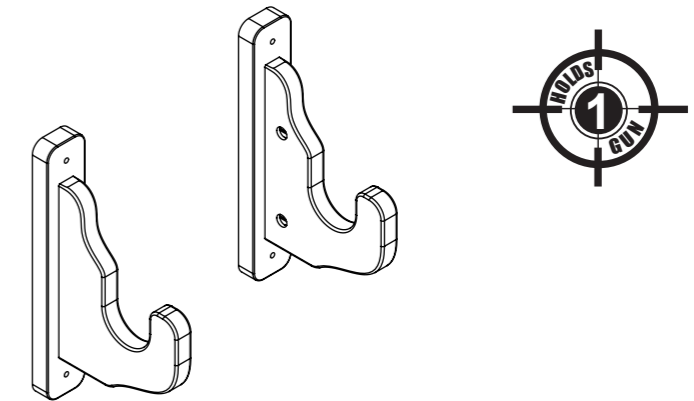

Single Gun Wall Rack

porte-pistolet, s'adapte à 1 pistolet
estante de arma, cabe 1 pistola

Item # / Article n° / Artículo N.º

38-4085

Please keep this instruction manual for future reference

Veuillez conserver ce manuel d'instructions pour consultation future
Conserve este manual de instrucciones para consultarlo en el futuro