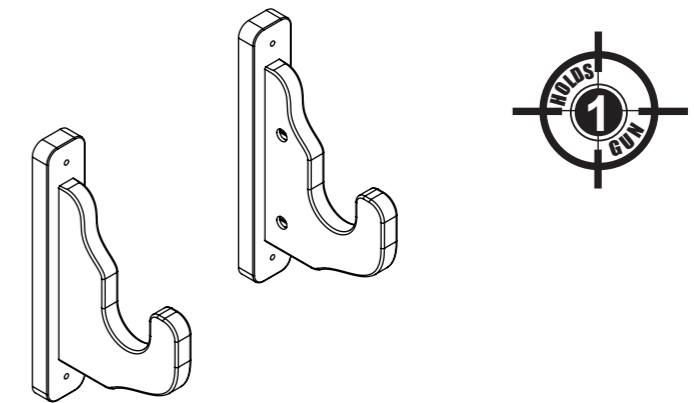

## Single Gun Wall Rack

porte-pistolet, s'adapte à 1 pistolet  
estante de arma, cabe 1 pistola

Item # / Article n° / Artículo N.º

38-4086

**Please keep this instruction manual for future reference**

Veuillez conserver ce manuel d'instructions pour consultation future  
Conserve este manual de instrucciones para consultarlo en el futuro