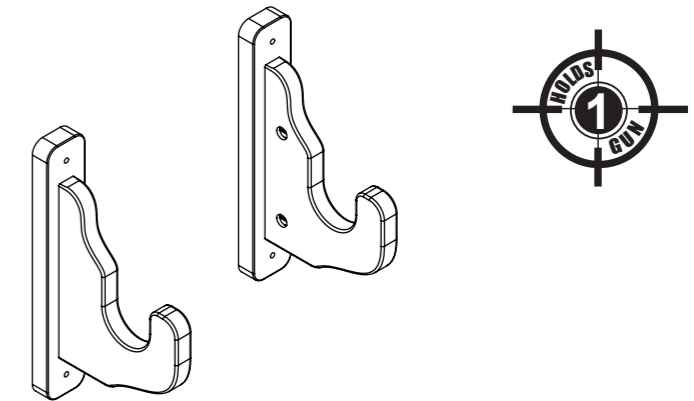

Single Gun Wall Rack

porte-pistolet, s'adapte à 1 pistolet
estante de arma, cabe 1 pistola

Item # / Article n° / Artículo N.º

38-4087

Please keep this instruction manual for future reference

Veuillez conserver ce manuel d'instructions pour consultation future
Conserve este manual de instrucciones para consultarlo en el futuro