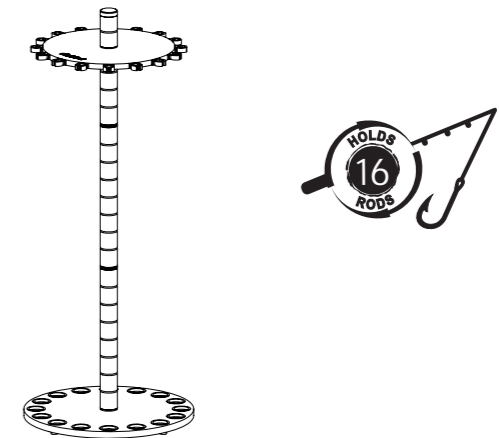

Rush Creek CREATIONS

16-rod Round Rack Range-canne à pêche arrondi, 16 cannes à pêche Pie circular para 16 cañas

Item # / Article n° / Artículo N.º
38-6001

Please keep this instruction manual for future reference