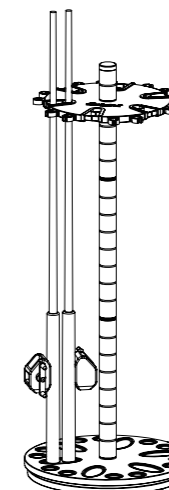

24-Spinning Rod Rack

Porte-canne à pêche arrondi, 24 cannes à pêche

Girar circular para 24 cañas

Item # / Article n° / Artículo N.º

38-6002

Please keep this instruction manual for future reference

Veuillez conserver ce manuel d'instructions pour consultation future
Conserve este manual de instrucciones para consultarlo en el futuro