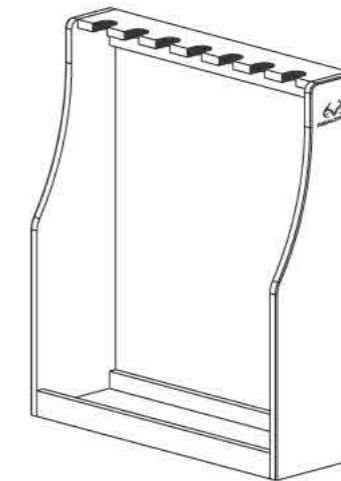

Gun Rack support de pistolet estante de arma

Item # / Article n° / Artículo N.º
39-4001

Please keep this instruction manual for future reference

Veuillez conserver ce manuel d'instructions pour consultation future
Conserve este manual de instrucciones para consultarlo en el futuro