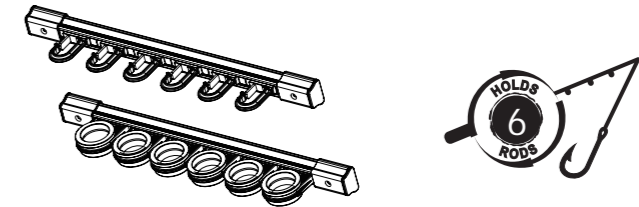

Rush Creek CREATIONS

3-in-1 6-Rod Ceiling/Wall Rack
3-en-1 support de canne à pêche pour montage au plafond ou au mur
3-in-1 estante de Rod de pesca para el montaje del techo o de pared

Item # / Article n° / Artículo N.º
40-0004