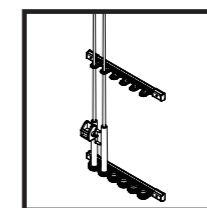

Rush Creek CREATIONS

3-in-1 6-Rod Ceiling/Wall Rack
3-en-1 support de canne à pêche pour montage au plafond ou au mur
3-in-1 estante de Rod de pesca para el montaje del techo o de pared

Item # / Article n° / Artículo N.º
40-0004

Horizontal mount
Montage horizontal
Montaje horizontal

Vertical mount
Montage vertical
Montaje vertical

Ceiling mount
Montage au plafond
Montaje de techo

Please keep this instruction manual for future reference