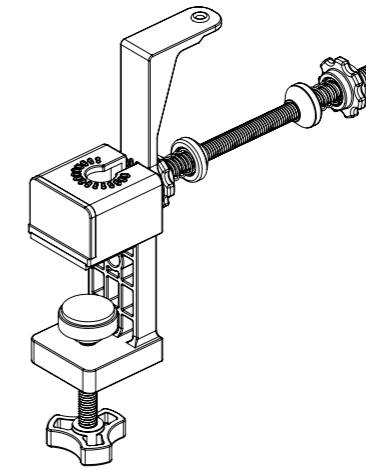

*Rush Creek*TM
CREATIONS

Fishing Line Spooler

Bobine de ligne de pêche

Bobina de línea de pesca

Item # / Article n° / Artículo N.º

43-0000

Please keep this instruction manual for future reference

Veuillez conserver ce manuel d'instructions pour consultation future
Conserve este manual de instrucciones para consultarlo en el futuro