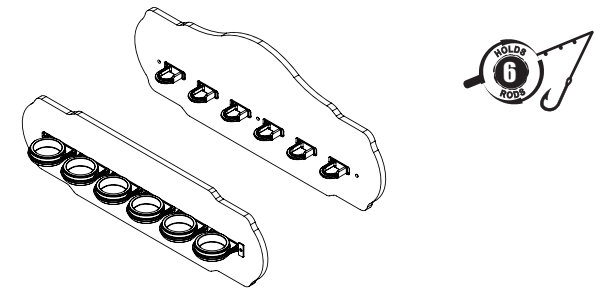

## Mahi 6-Rod Wall Storage Rack

**Motif Mahi, Support de rangement mural pour 6 cannes à pêche**

**Patrón Mahi, Estante de almacenamiento de pared para 6 cañas de pescar**

Item # / Article n° / Artículo N.º  
60-2002