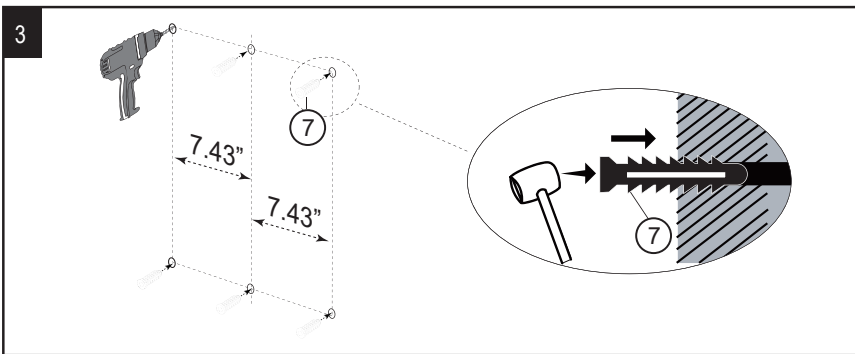

Parts List / Liste des pieces / Lista de partes

1 x1	2 x1	3 x1	4 x1
5 x6	6 x3	7 x6	8 x6

1