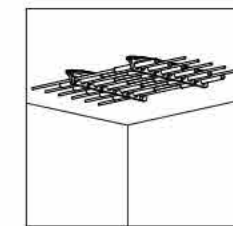

Ceiling / plafond / techo

Please keep this instruction manual for future reference

Veuillez conserver ce manuel d'instructions pour consultation future
Conserve este manual de instrucciones para consultarlo en el futuro

TECHNICAL SUPPORT OR REPLACEMENT PARTS
ASSISTANCE TECHNIQUE OU PIÈCES DE REMPLACEMENT
ASISTENCIA TÉCNICA O REPUESTOS

CONTACT INFO COORDONÉES INFORMACIÓN DE CONTACTO

Hours / Heures / Horario

Monday - Friday / Du lundi au vendredi / De lunes a viernes

(9:00am to 5:00pm CST) / (de 9 h 00 à 17 h 00, HNC) / (de 9 00 a 17:00, CST)

Email us at: / Envoyez-nous un courriel à l'adresse: / Correo electrónico: productsupport@rushcreekcreations.com

Visit us at: / Consultez notre site Web: / Sitio web: www.rushcreekcreations.com

Call us at: / Appelez-nous au: / Teléfono: 1-844-627-4480

For all replacement part needs: Please visit us at www.rushcreekcreations.com, click on CONTACT US and complete all required fields (all fields with asterisks must be completed before submitting)

You will receive a response within 48 hours.

Pour tous les besoins de pièces de remplacement: Veuillez consulter notre site Web www.rushcreekcreations.com, cliquez sur COMMUNIQUEZ AVEC NOUS et remplissez tous les champs obligatoires (tous les champs avec astérisques doivent être remplis avant l'envoi). Vous recevrez une réponse dans les 48 heures.

Si necesita repuestos: visítenos en www.rushcreekcreations.com, haga clic en "CONTACT US" y complete todos los campos obligatorios (debe completar todos los campos con asteriscos antes de enviar el formulario). Recibirá una respuesta en menos de 48 horas.

Rush Creek Creations

Milwaukee, WI

www.rushcreekcreations.com

01/12/2021