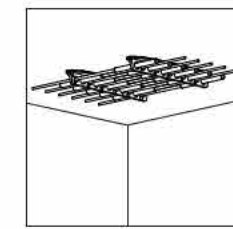

Ceiling / plafond / techo

Please keep this instruction manual for future reference

Veillez conserver ce manuel d'instructions pour consultation future
Conserve este manual de instrucciones para consultarlo en el futuro

TECHNICAL SUPPORT OR REPLACEMENT PARTS
ASSISTANCE TECHNIQUE OU PIÈCES DE REMPLACEMENT
ASISTENCIA TÉCNICA O REPUESTOS

CONTACT INFO COORDONÉES INFORMACIÓN DE CONTACTO

Hours / Heures / Horario

Monday - Friday / Du lundi au vendredi / De lunes a viernes

(9:00am to 5:00pm CST) / (de 9 h 00 à 17 h 00, HNC) / (de 9 00 a 17:00, CST)

Email us at: / Envoyez-nous un courriel à l'adresse: / Correo electrónico: productsupport@rushcreekcreations.com

Visit us at: / Consultez notre site Web: / Sitio web: www.rushcreekcreations.com

Call us at: / Appelez-nous au: / Teléfono: 1-844-627-4480

For all replacement part needs: Please visit us at www.rushcreekcreations.com, click on CONTACT US and complete all required fields (all fields with asterisks must be completed before submitting)

You will receive a response within 48 hours.

Pour tous les besoins de pièces de remplacement: Veuillez consulter notre site Web www.rushcreekcreations.com, cliquez sur COMMUNIQUEZ AVEC NOUS et remplissez tous les champs obligatoires (tous les champs avec astérisques doivent être remplis avant l'envoi). Vous recevrez une réponse dans les 48 heures.

Si necesita repuestos: visítenos en www.rushcreekcreations.com, haga clic en "CONTACT US" y complete todos los campos obligatorios (debe completar todos los campos con asteriscos antes de enviar el formulario). Recibirá una respuesta en menos de 48 horas.

Rush Creek Creations

Milwaukee, WI

www.rushcreekcreations.com

12/02/2020