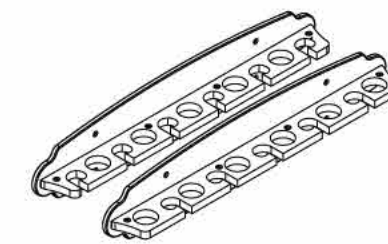

2-in-1 11-Rod Ceiling/Wall Rack

2-en-1 support de canne à pêche pour montage au plafond ou au mur

2-in-1 estante de Rod de pesca para el montaje del techo o de pared

Item # / Article n° / Artículo N.º

90-5588