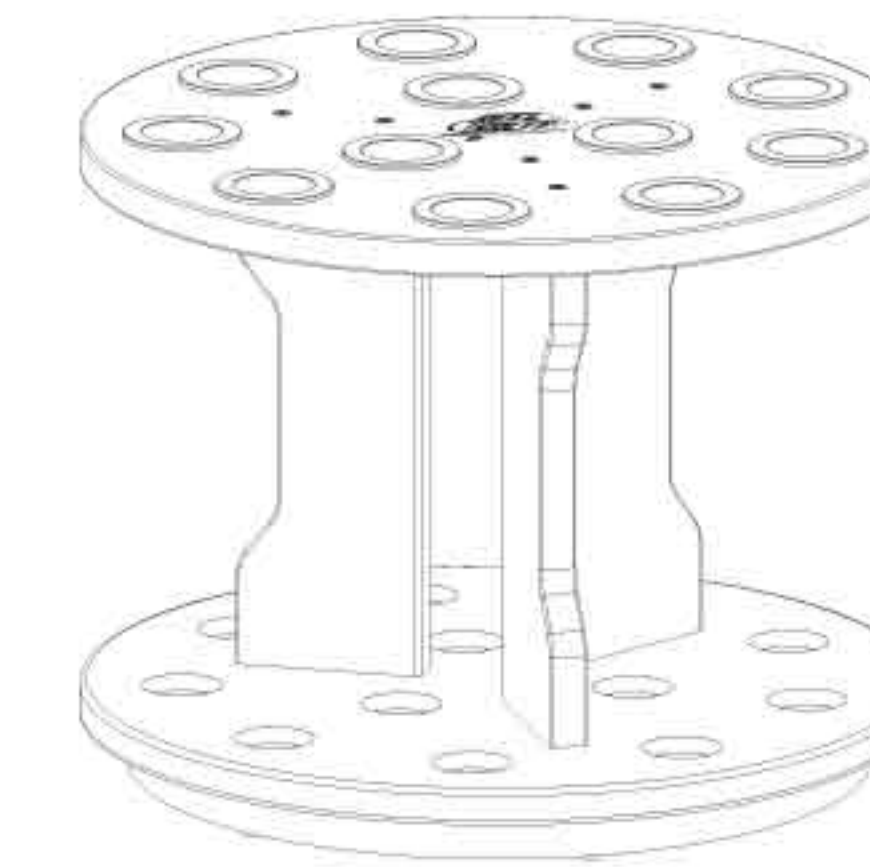

12-rod Spinning Rack

Porte-canne à pêche arrondi, 12 cannes à pêche

Girar circular para 12 cañas

Item # / Article n° / Artículo N.º

90-6000

Please keep this instruction manual for future reference

Veillez conserver ce manuel d'instructions pour consultation future
Conserve este manual de instrucciones para consultarlo en el futuro