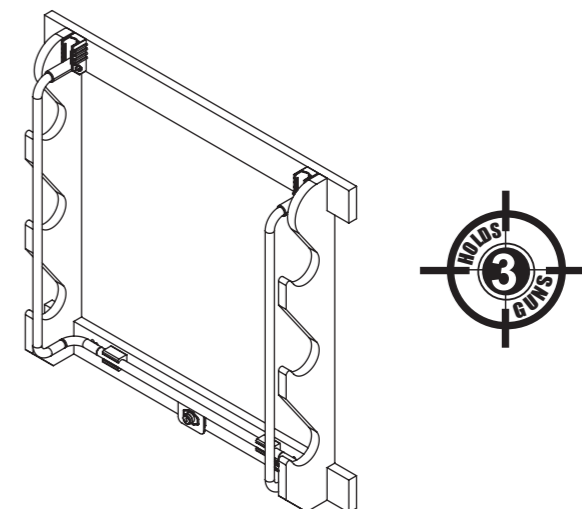

Rush Creek
CREATIONS

3-gun Wall Rack

support de pistolet, cales 3 canons
estante de arma, tiene 3 pistolas

Item # / Article n° / Artículo N.º

38-4090

Please keep this instruction manual for future reference