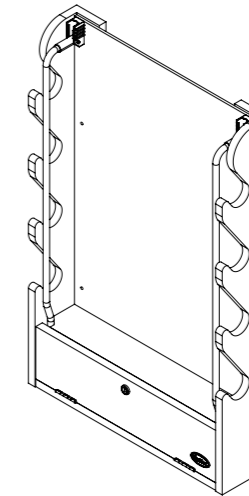

## 4-Gun Wall Rack With Storage

porte-armes à feu avec rangement, détient 4 canons

Estante para armas con almacenamiento, tiene capacidad para 4 armas

Item # / Article n° / Artículo N.º

38-4091

**Please keep this instruction manual for future reference**