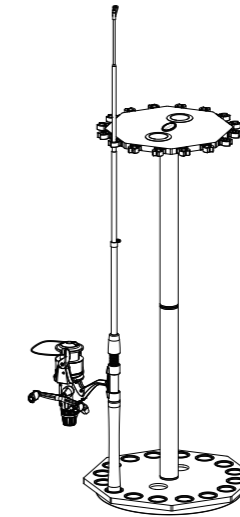

Rush Creek
CREATIONS

16-Rod Spinning Rack

Spinning porte-canne à pêche, pour 16 cannes à pêche
Soporte de caña de pescar giratorio, para 16 cañas de pescar

Item # / Article n° / Artículo N.º

38-4094

Please keep this instruction manual for future reference