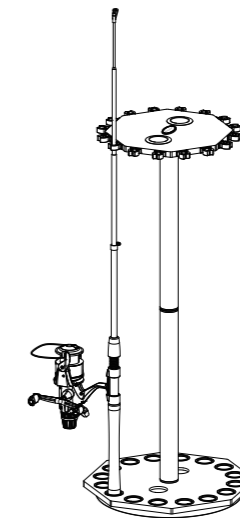

Rush Creek
CREATIONS

16-Rod Spinning Rack

Spinning porte-canne à pêche, pour 16 cannes à pêche
Soporte de caña de pescar giratorio, para 16 cañas de pescar

Item # / Article n° / Artículo N.º

38-4097

Please keep this instruction manual for future reference