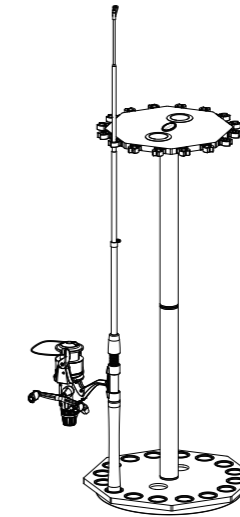

## 16-Rod Spinning Rack

Spinning porte-canne à pêche, pour 16 cannes à pêche  
Soporte de caña de pescar giratorio, para 16 cañas de pescar

Item # / Article n° / Artículo N.º

38-4099

**Please keep this instruction manual for future reference**