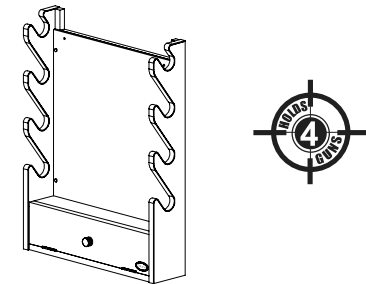

Rush Creek
CREATIONS

4-Gun Wall Rack With Storage support de pistolet estante de arma

Item # / Article n° / Artículo N.º
38-4047R

Please keep this instruction manual for future reference

Veuillez conserver ce manuel d'instructions pour consultation future
Conserve este manual de instrucciones para consultarlo en el futuro