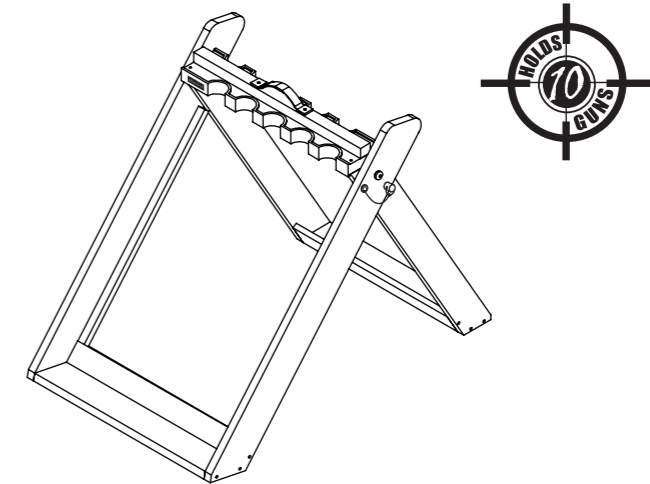

*Rush Creek*TM
— CREATIONS —

Gun Rack estante de arma

Item # / Artículo N.º

38-0238

Please keep this instruction manual for future reference
Conserve este manual de instrucciones para consultarlo en el futuro