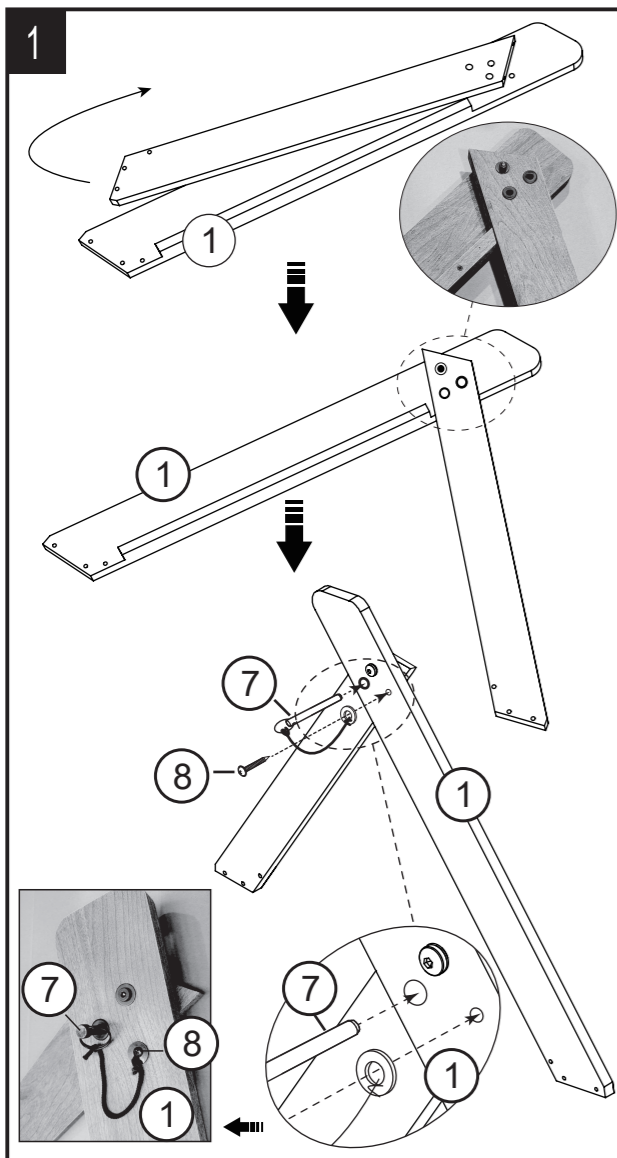

Parts List / Lista de partes

1 x1	2 x1	3 x1	4 x1	5 x1
6 x16	7 x2	8 x2	9 x1	

1