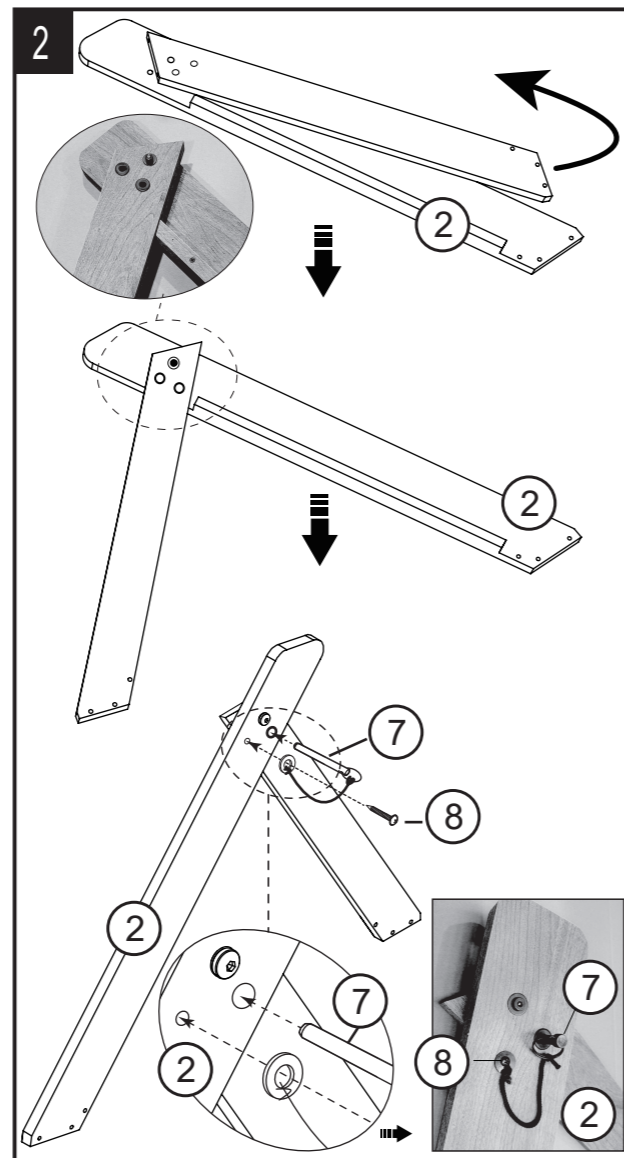

Parts List / Lista de partes

1 x1	2 x1	3 x1	4 x1	5 x1
6 x16	7 x2	8 x2	9 x1	

1