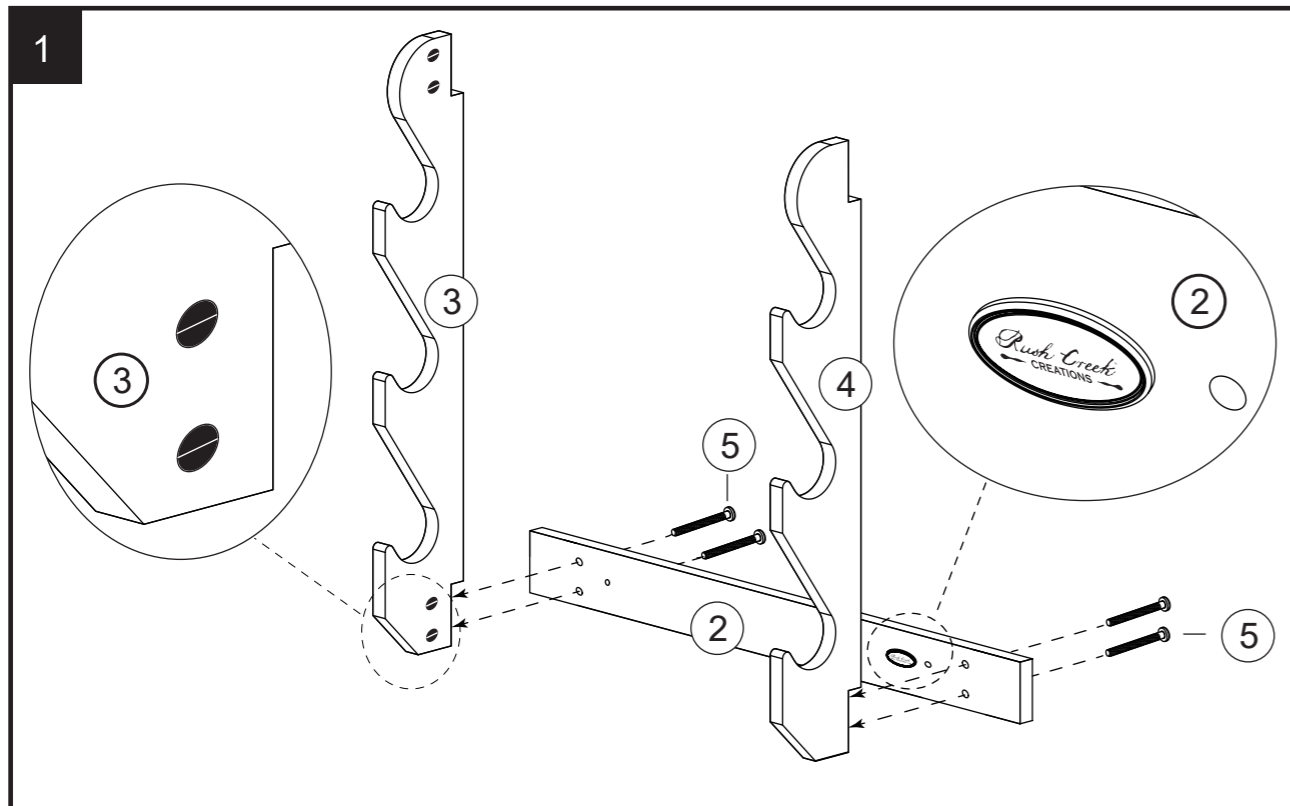

Parts List / Lista de partes

1 x1	2 x1	3 x1	4 x1	5 x8
6 x4	7 x4	8 x1	9 x8+2 1 Spare 1 repuestos	

1