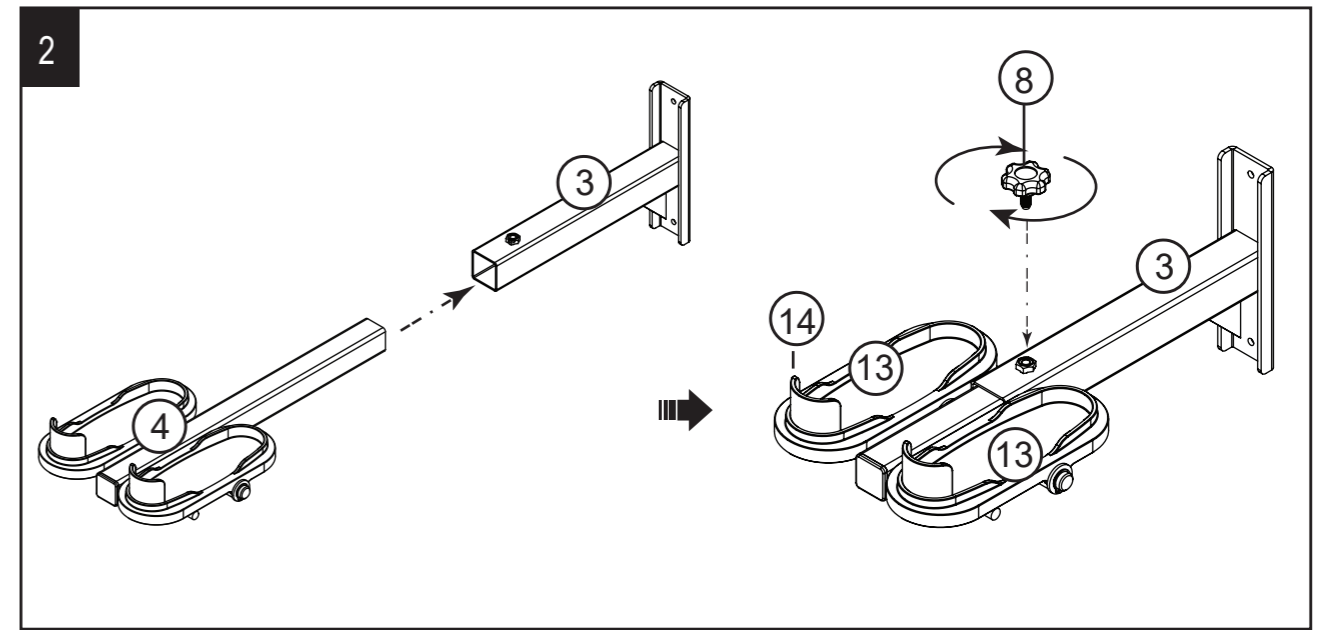

Parts List / Lista de partes

1 x1	2 x1	3 x1	4 x1
5 x1	6 x1	7 x1	8 x1
9 x4	10 x4	11 x1 Pre-Assembled Pre-montado	12 x2 Pre-Assembled Pre-montado
13 x2 Pre-Assembled Pre-montado	14 x2 Pre-Assembled Pre-montado	15 x1	16 x1

1

2