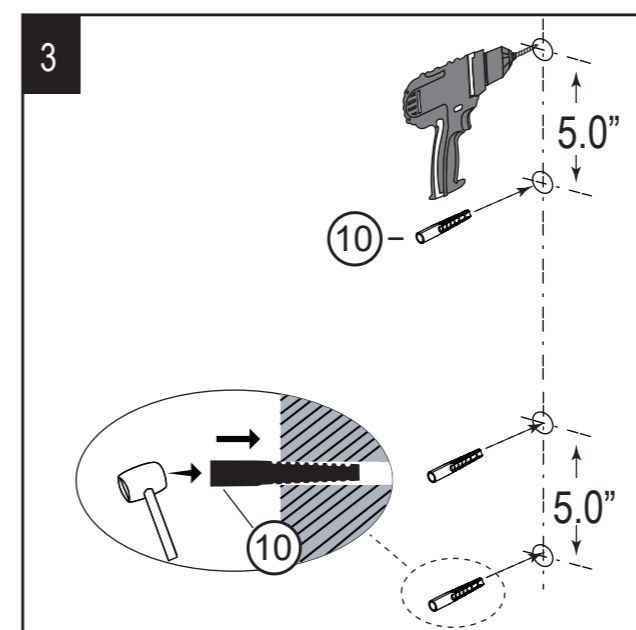

Parts List / Lista de partes

1 x1	2 x1	3 x1	4 x1
5 x1	6 x1	7 x1	8 x1
9 x4	10 x4	11 x1 Pre-Assembled Pre-montado	12 x2 Pre-Assembled Pre-montado
13 x2 Pre-Assembled Pre-montado	14 x2 Pre-Assembled Pre-montado	15 x1	16 x1

1

2