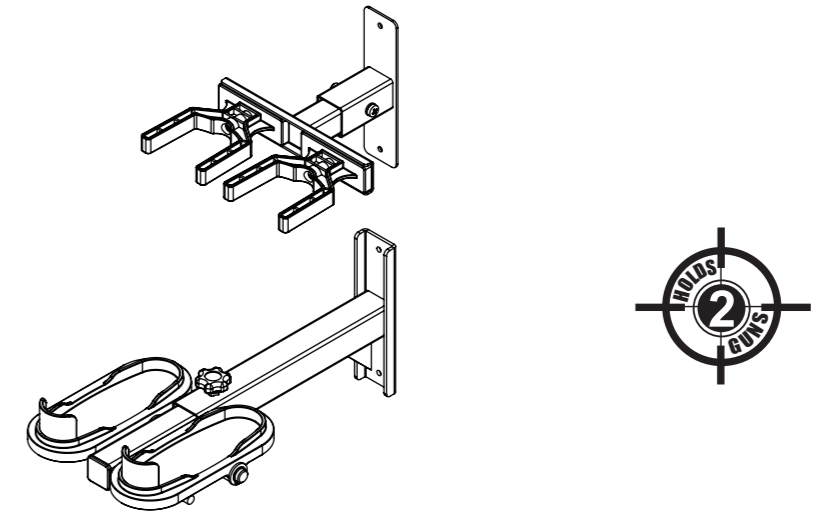

2-Gun Wall Rack

estante de arma, cabe 2 pistola

Item # / Artículo N.º

38-5020

Please keep this instruction manual for future reference

Conserve este manual de instrucciones para consultarlo en el futuro

TECHNICAL SUPPORT OR REPLACEMENT PARTS