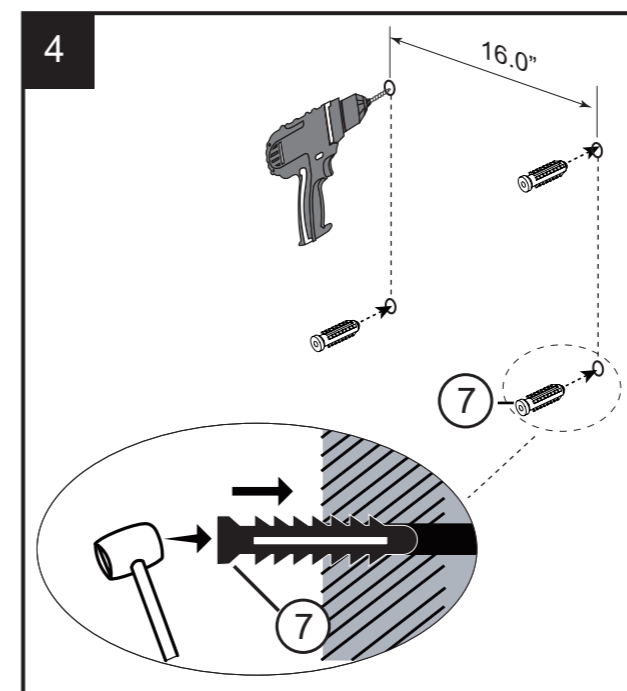

Parts List / Lista de partes

1 x1	2 x1	3 x1	4 x1	5 x8
6 x4	7 x4	8 x1	9 x8+2 1 Spare 1 repuestos	

1

2