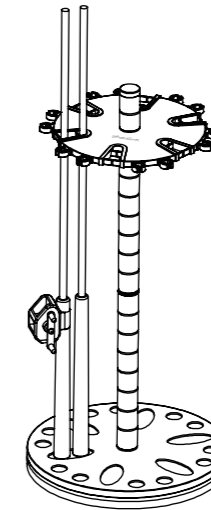

*Rush Creek*TM
CREATIONS

24-Spinning Rod Rack

Girar circular para 24 cañas

Item # / Artículo N.º

38-5050

Please keep this instruction manual for future reference

Conserve este manual de instrucciones para consultarlo en el futuro